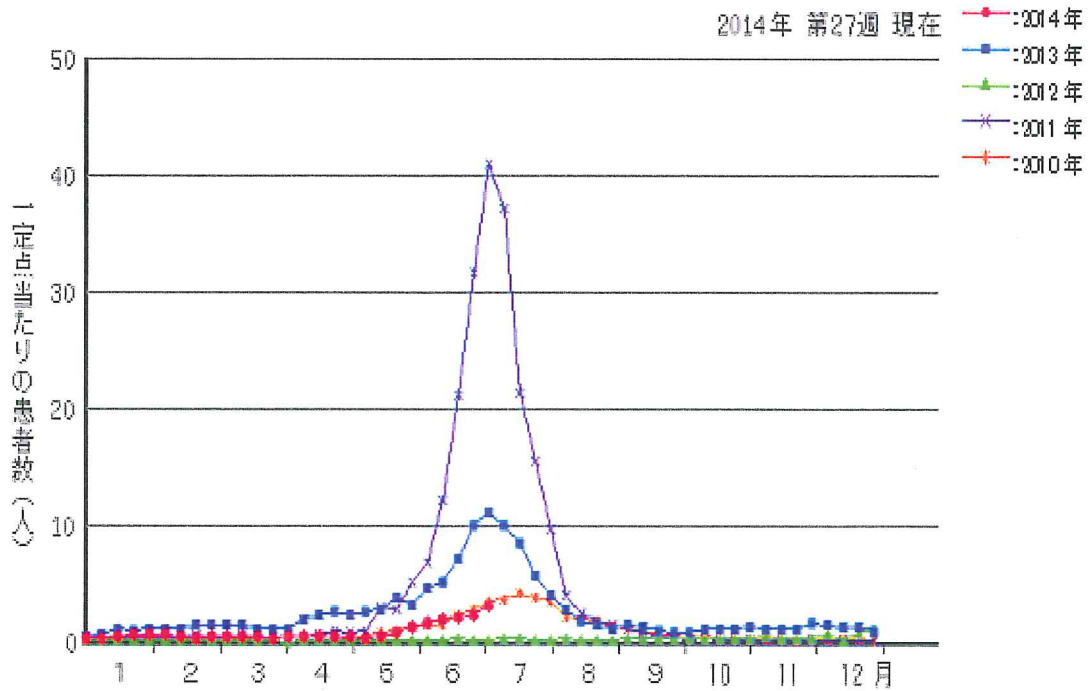

公益社団法人

福岡県医師会

FUKUOKA PREFECTURE MEDICAL ASSOCIATION

サイト内検索

サイトマップ

お問い合わせ

トップ

県民の皆様

医師の皆様

アクセス

リンク

会員専用

■手足口病（福岡県全域）