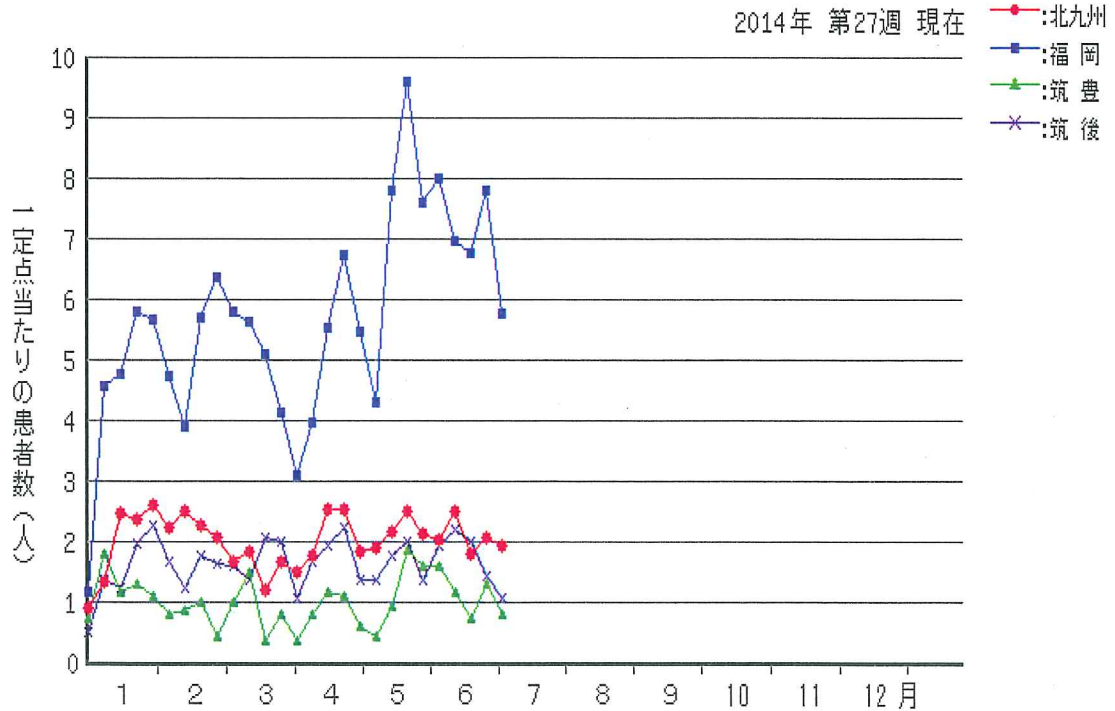

医師の皆様

アクセス

リンク

会員専用

■A群溶連菌咽頭炎（福岡県全域）

2014年 第27週 現在

■A群溶連菌咽頭炎（地域ブロック別）

2014年 第27週 現在