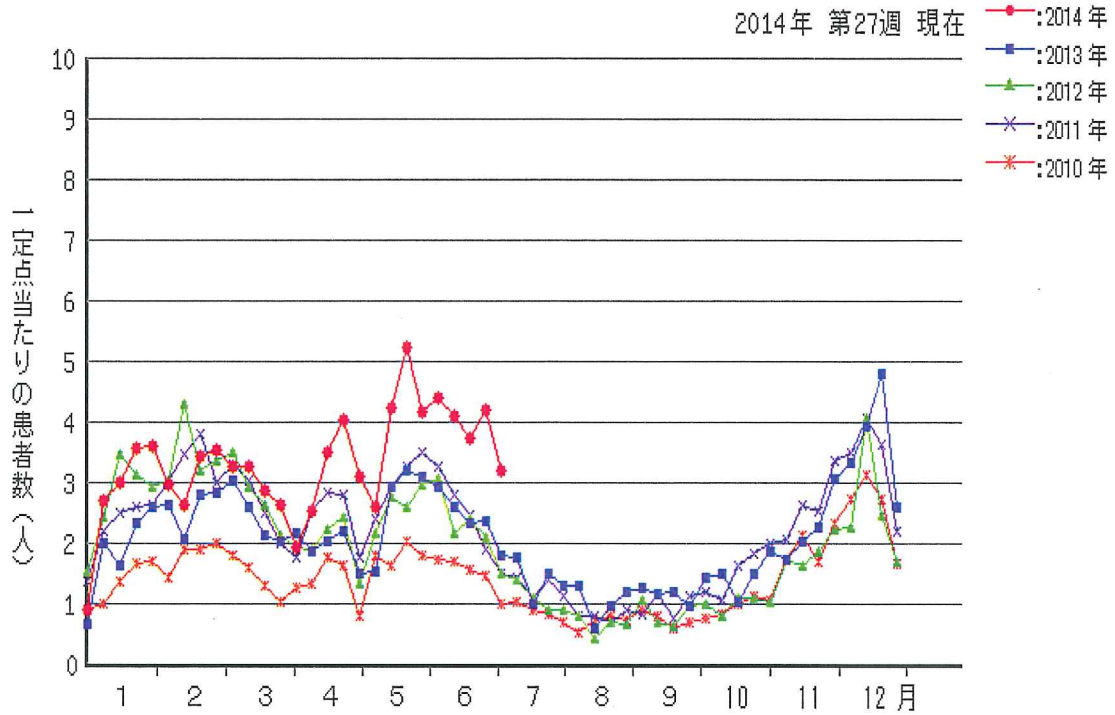

医師の皆様

アクセス

リンク

会員専用

■A群溶連菌咽頭炎（福岡県全域）

2014年 第27週 現在

■A群溶連菌咽頭炎（地域ブロック別）

2014年 第27週 現在