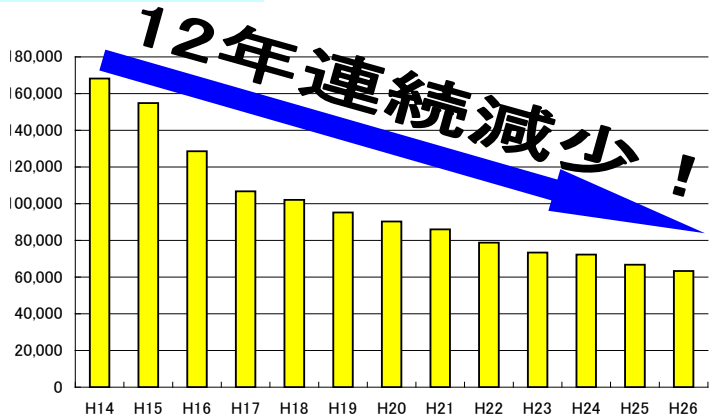

## ～平成26年中の福岡県内の犯罪情勢について～

平成26年中の福岡県内の刑法犯認知件数は、**63,262件**（前年比-3,532件：暫定値）となり、過去最悪の刑法犯認知件数を記録した平成14年（168,190件）から比べると、**4割程度まで減少**しています。

県警では、引き続き、県民の皆さんの身近で発生する犯罪の抑止を図り、安全で安心なまちづくりに取り組みます

## ～要注意！増加している犯罪も～

県内の刑法犯認知件数は、12年連続で減少しましたが、強盗やオートバイ盗などの一部の犯罪は前年と比べて増加しています。

また、性犯罪についても高水準で推移していることから特に注意が必要です。

	強盗	オートバイ盗	性犯罪
平成25年	147件	5,267件	557件
平成26年	153件	5,529件	499件
増減	+6件	+262件	-58件

※ 性犯罪の認知件数は、強姦と強制わいせつの合計値