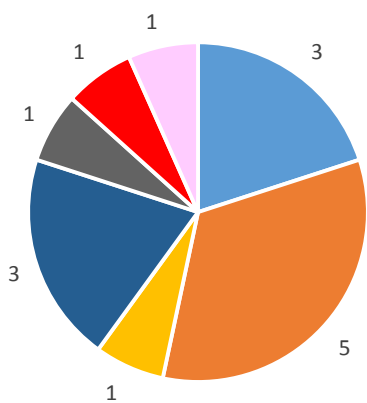

川崎中学校

川崎町鷹峰中学校

川崎町池尻中学校

糸田中学校

添田中学校

大任中学校

福智町赤池中学校

福智町金田中学校