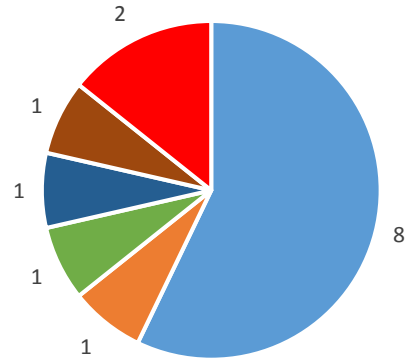

田川市猪位金中学校

田川市弓削中学校

田川市田川中学校

田川市後藤寺中学校

田川市伊田中学校

田川市金川中学校

田川市鎮西中学校

田川市中央中学校