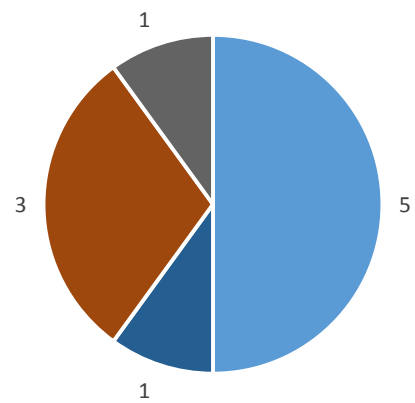

田川市猪位金中学校

田川市弓削中学校

田川市田川中学校

田川市後藤寺中学校

田川市伊田中学校

田川市金川中学校

田川市鎮西中学校

田川市中央中学校