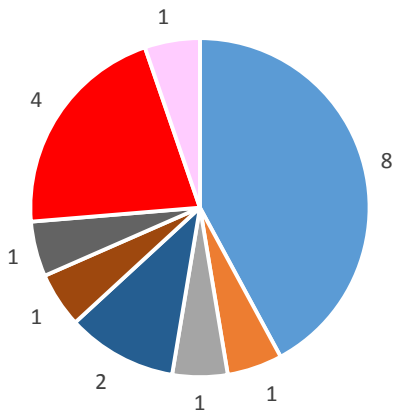

田川市猪位金中学校

田川市弓削中学校

田川市田川中学校

田川市後藤寺中学校

田川市伊田中学校

田川市金川中学校

田川市鎮西中学校

田川市中央中学校