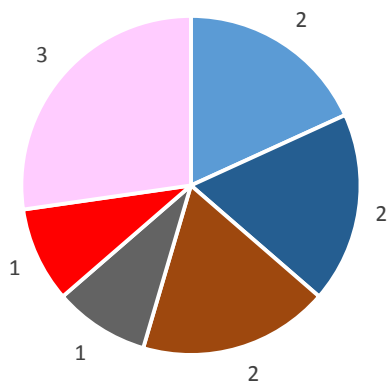

田川市猪位金中学校

田川市弓削中学校

田川市田川中学校

田川市後藤寺中学校

田川市伊田中学校

田川市金川中学校

田川市鎮西中学校

田川市中央中学校