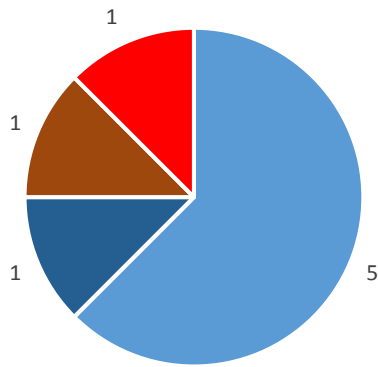

田川市猪位金中学校

田川市弓削中学校

田川市田川中学校

田川市後藤寺中学校

田川市伊田中学校

田川市金川中学校

田川市鎮西中学校

田川市中央中学校