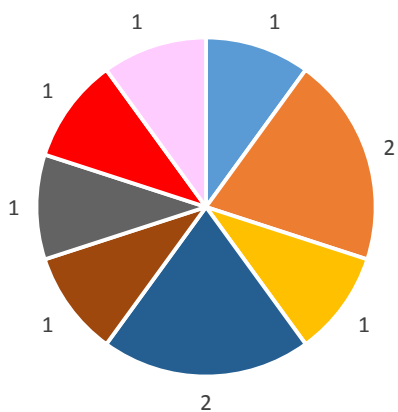

川崎中学校

川崎町鷹峰中学校

川崎町池尻中学校

糸田中学校

添田中学校

大任中学校

福智町赤池中学校

福智町金田中学校