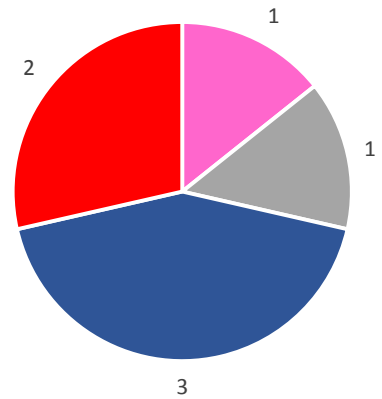

田川市猪位金中学校

田川市弓削中学校

田川市田川中学校

田川市後藤寺中学校

田川市伊田中学校

田川市金川中学校

田川市鎮西中学校

田川市中央中学校