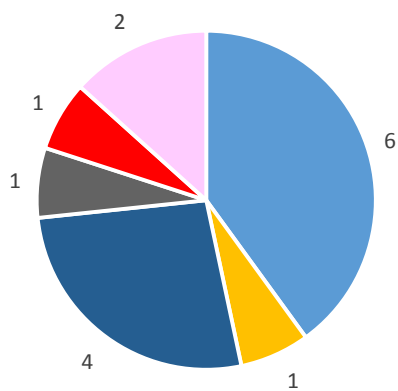

川崎中学校

川崎町鷹峰中学校

川崎町池尻中学校

糸田中学校

添田中学校

大任中学校

福智町赤池中学校

福智町金田中学校