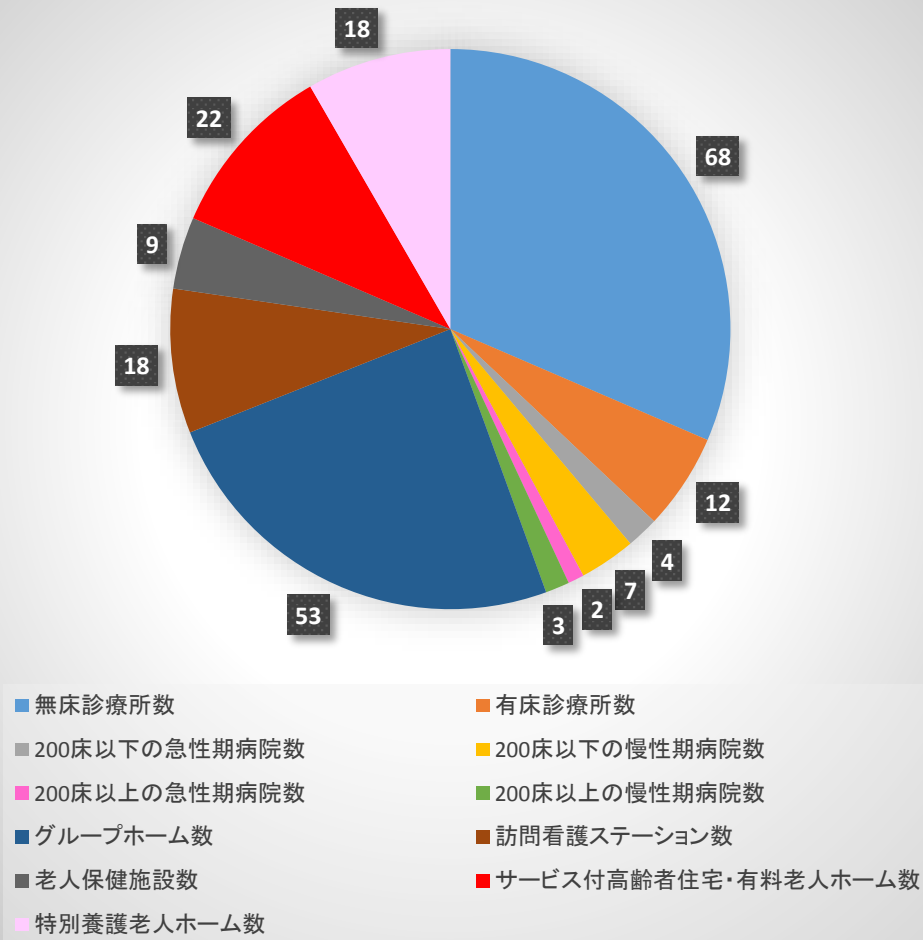

田川

| | 無床診療所数 | 有床診療所数 | 200床以下の急性期病院数 | 200床以下の慢性期病院数 | 200床以上の急性期病院数 | 200床以上の慢性期病院数 | グループホーム数 | 訪問看護ステーション数 | 老人保健施設数 | サービス付高齢者住宅・有料老人ホーム数 | 特別養護老人ホーム数 |
|--------|--------|--------|---------------|---------------|---------------|---------------|----------|-------------|---------|---------------------|------------|
| 田川市猪位金 | | 1 | | | | 1 | | 1 | | 1 | |
| 田川市弓削田 | 8 | 1 | | | | 1 | 1 | 1 | | 2 | |
| 田川市田川 | 5 | | | | | | 1 | 1 | | 1 | |
| 田川市後藤寺 | 10 | 5 | 1 | | 1 | | 1 | | | 2 | |
| 田川市伊田 | 8 | 1 | 1 | | | | 2 | 1 | 1 | 4 | 1 |
| 田川市金川 | | | | | 1 | 1 | 3 | | | 2 | |
| 田川市鎮西 | 2 | | | | | | 2 | 2 | 1 | 1 | 3 |
| 田川市中央 | 5 | | | | | | 1 | 3 | 1 | | |
| 川崎町川崎 | 2 | | 2 | 1 | | | 7 | 1 | 1 | | 2 |
| 川崎町鷹峰 | 3 | | | | | | 1 | 3 | | 1 | |
| 川崎町池尻 | 1 | 1 | | 1 | | | 1 | | | 1 | |
| 糸田町糸田 | 6 | | | 1 | | | 4 | | 1 | 1 | 2 |
| 添田町添田 | 3 | 5 | | 1 | | | 3 | | 1 | 1 | 1 |
| 大任町大任 | 3 | 1 | | | | | 5 | | 1 | 1 | 2 |
| 福智町赤池 | 1 | 2 | | 1 | | | 2 | 1 | 1 | 1 | 1 |
| 福智町金田 | 2 | | | | | | 4 | | | 2 | 1 |
| 福智町方城 | | 2 | | 1 | | | 6 | 1 | 1 | 1 | 2 |
| 香春町香春 | 1 | | | | | | 4 | | | | 1 |
| 香春町勾金 | | 1 | | | | | 2 | 3 | | | |
| 赤村赤 | 1 | | | | | | 3 | | | | 2 |
| 合計 | 68 | 12 | 4 | 7 | 2 | 3 | 53 | 18 | 9 | 22 | 18 |