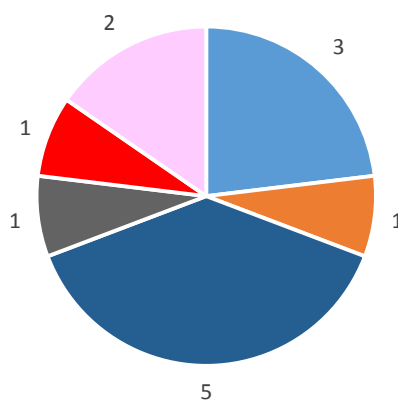

川崎中学校

川崎町鷹峰中学校

川崎町池尻中学校

糸田中学校

添田中学校

大任中学校

福智町赤池中学校

福智町金田中学校