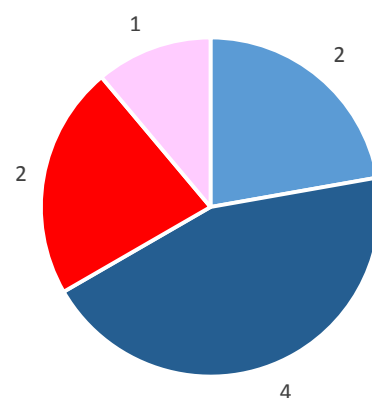

川崎中学校

川崎町鷹峰中学校

川崎町池尻中学校

糸田中学校

添田中学校

大任中学校

福智町赤池中学校

福智町金田中学校