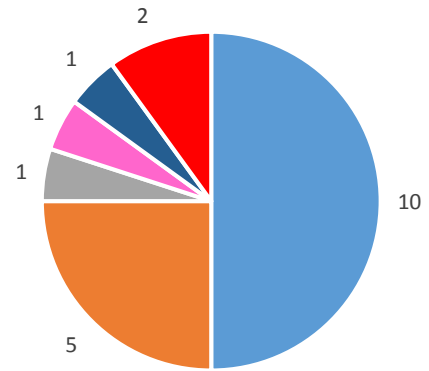

田川市猪位金中学校

田川市弓削中学校

田川市田川中学校

田川市後藤寺中学校

田川市伊田中学校

田川市金川中学校

田川市鎮西中学校

田川市中央中学校